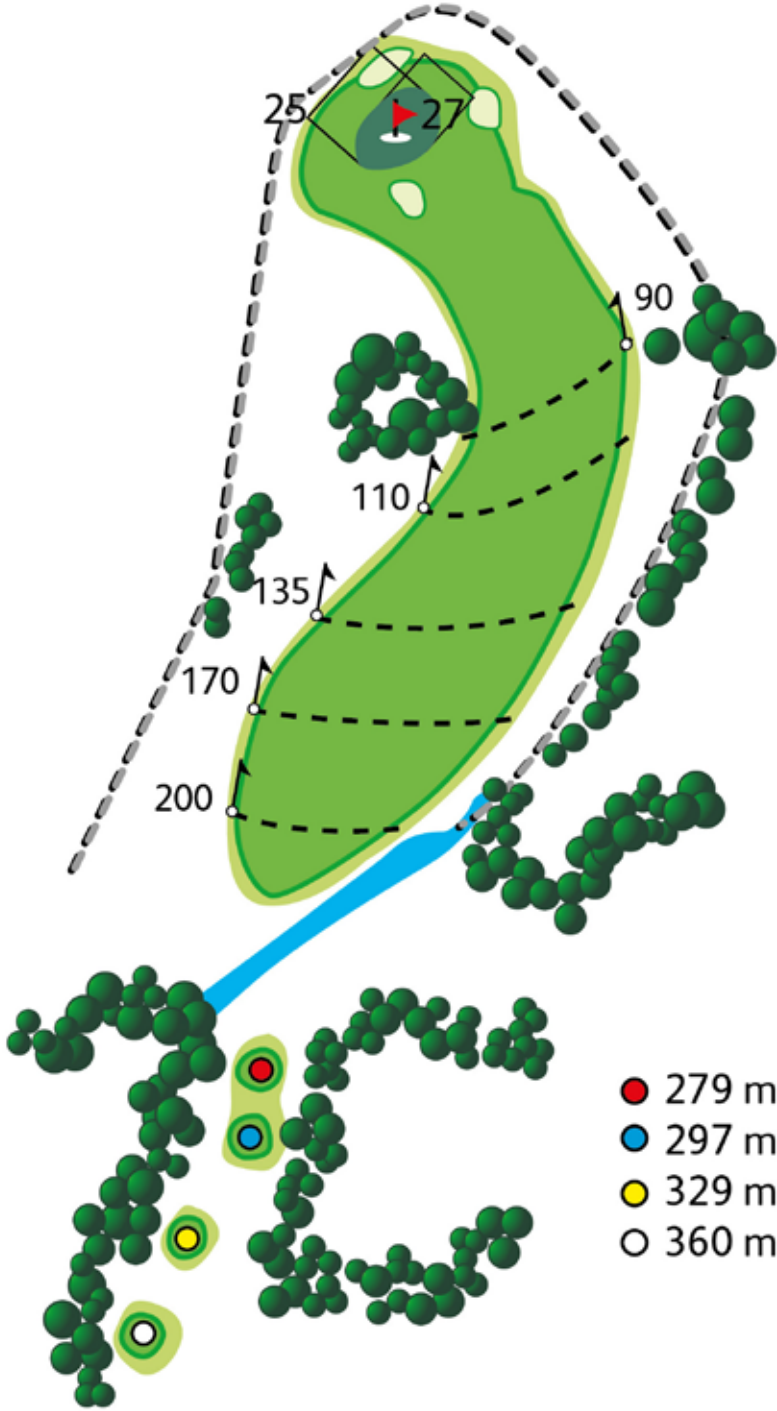

trou  
5

PAR 4 HCP 7

Distances au sol : 50, 100, 150 • Piquets 135 : Entrée de green  
 🚩 Tombée de drive 220 m • - - - Hors limites