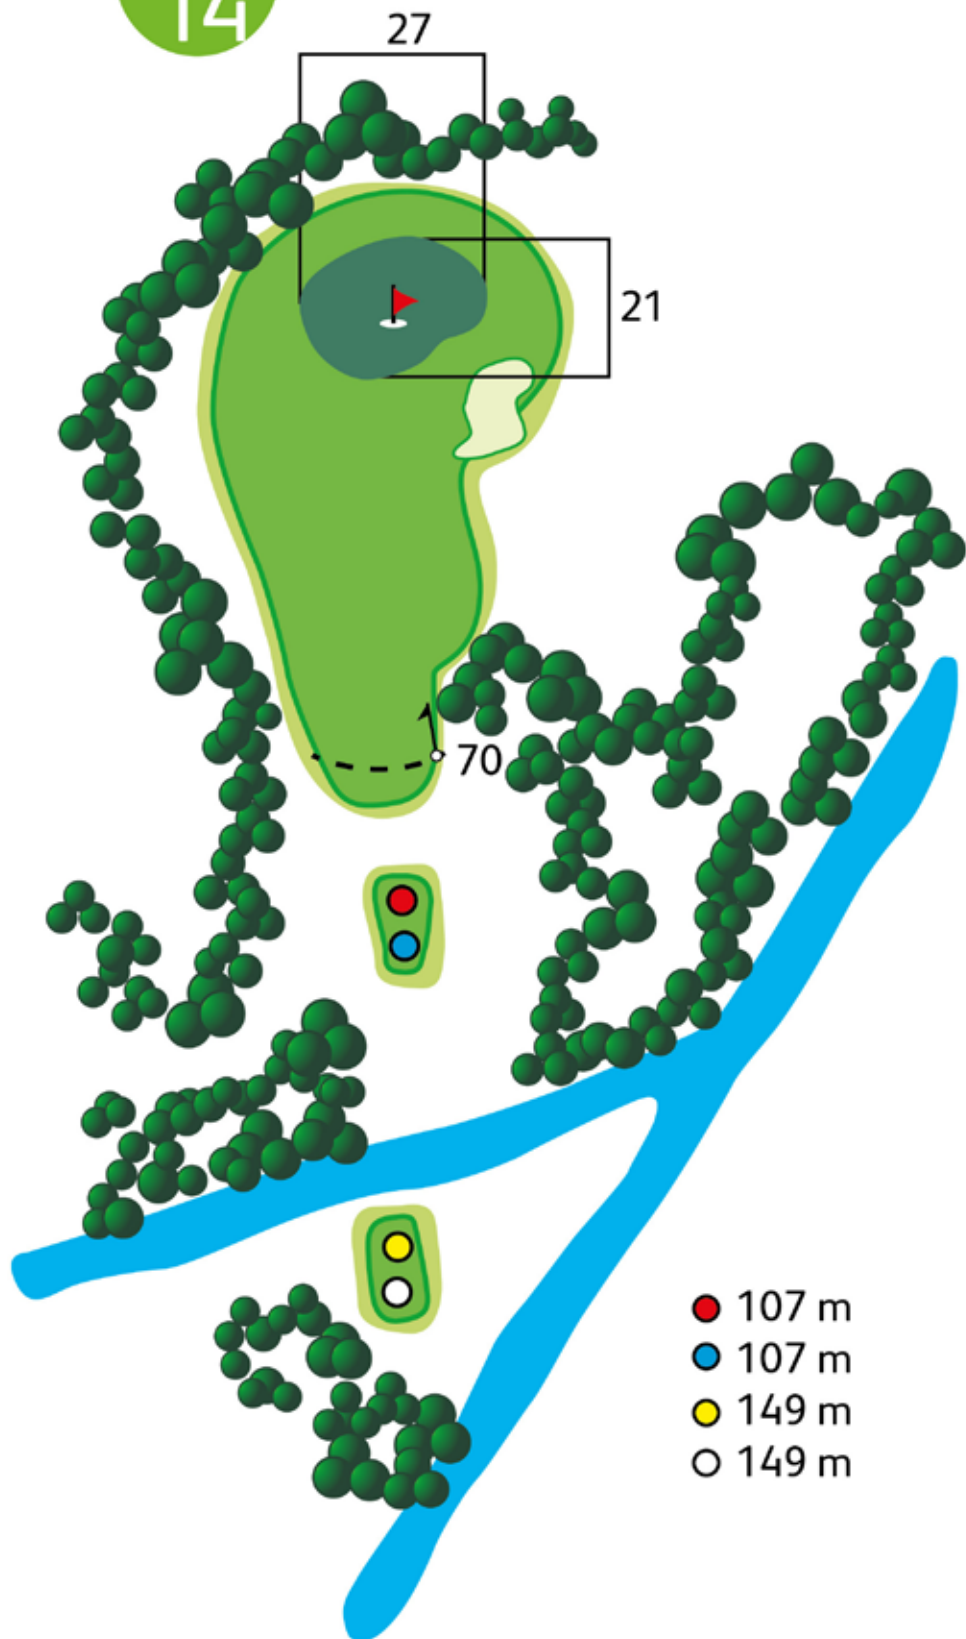

trou
14

PAR 3 HCP 10

Distances au sol : 50, 100, 150 • Piquets 135 : Entrée de green

● Tombée de drive 220 m • — — — Hors limites