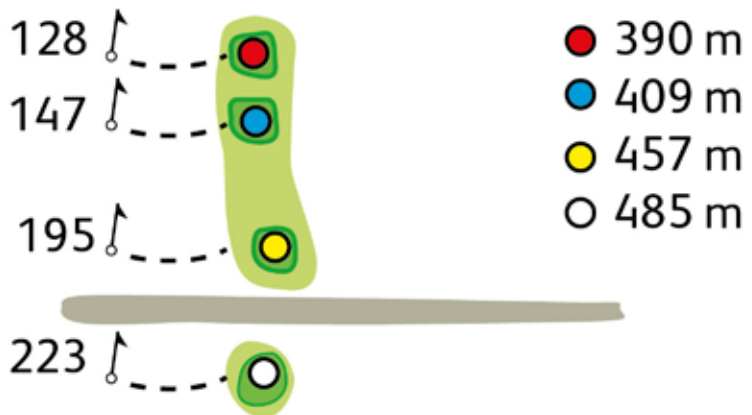

trou
1

PAR 5 HCP 6

Distances au sol : 50, 100, 150 • Piquets 135 : Entrée de green
Tombée de drive 220 m • — — — Hors limites