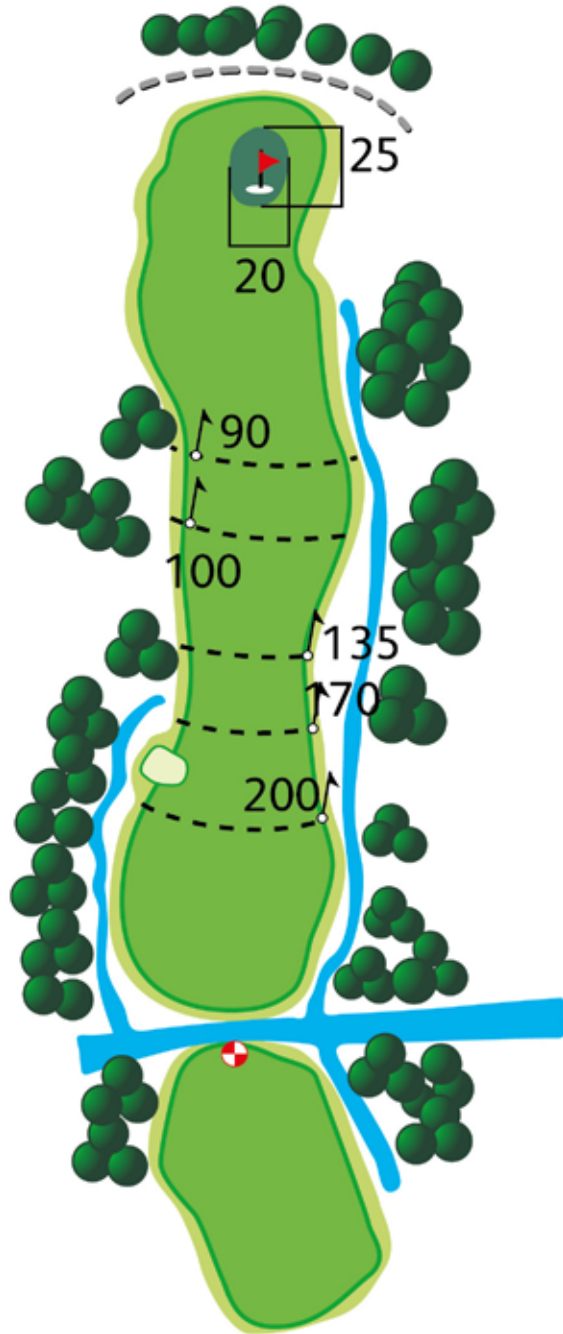

trou
1

PAR 5 HCP 6

Distances au sol : 50, 100, 150 • Piquets 135 : Entrée de green
Tombée de drive 220 m • — — — Hors limites